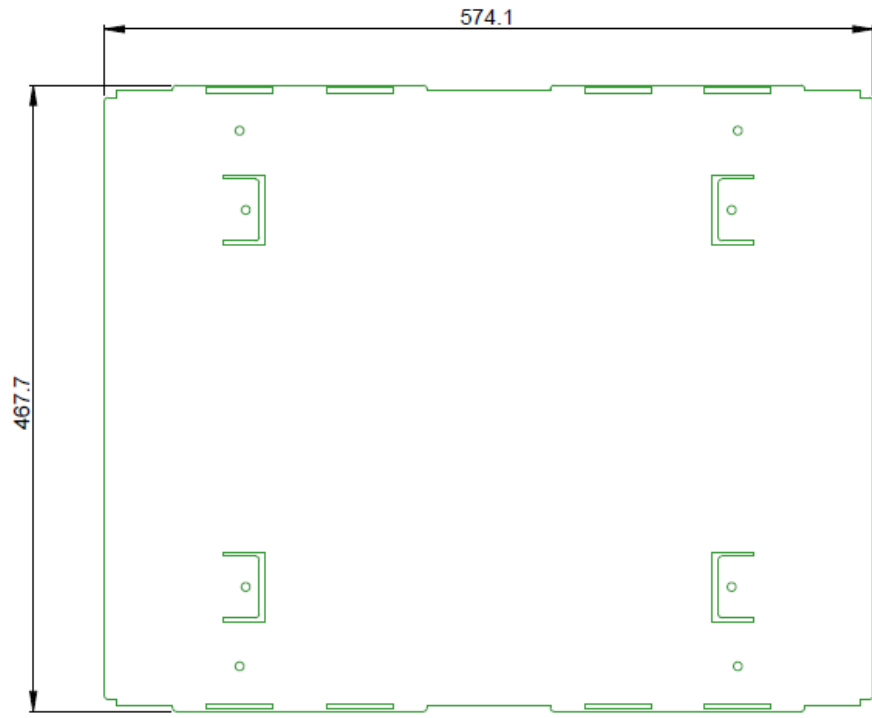

1. MEDIAS DE CASHLOGY Y LA BASE.

Especificación	Módulo de billetes	Módulo de monedas	Cashlogy POS1000
Altura (máx.)	323 mm	380.3 mm	380.3 mm
Anchura	190.9 mm	370 mm	560.9 mm
Profundidad (máx.)	590.6 mm	608.8 mm	608.8 mm
Peso en vacío	24 Kg	30 Kg	54 Kg