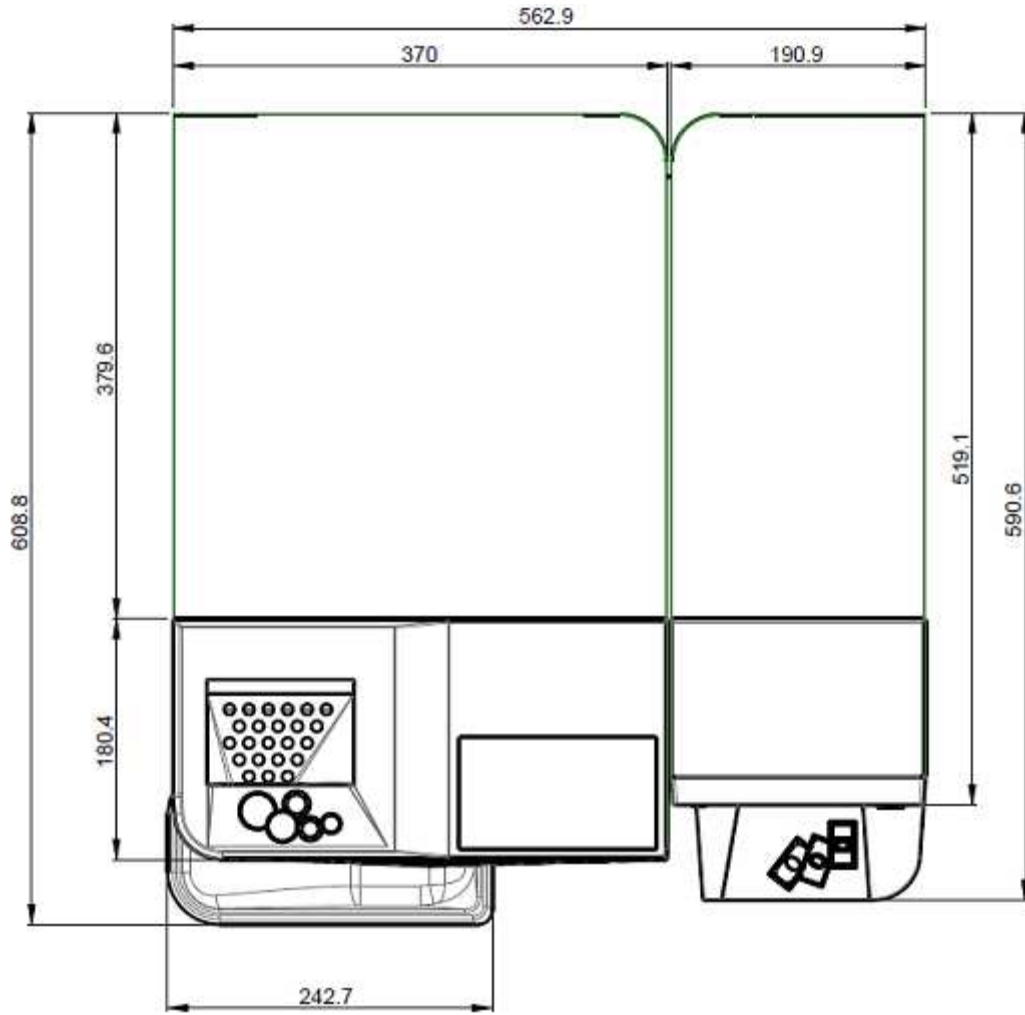

1. MEDIAS DE CASHLOGY Y LA BASE.

Especificación	Módulo de billetes	Módulo de monedas	Cashlogy POS1000
Altura (máx.)	323 mm	380.3 mm	380.3 mm
Anchura	190.9 mm	370 mm	560.9 mm
Profundidad (máx.)	590.6 mm	608.8 mm	608.8 mm
Peso en vacío	24 Kg	30 Kg	54 Kg