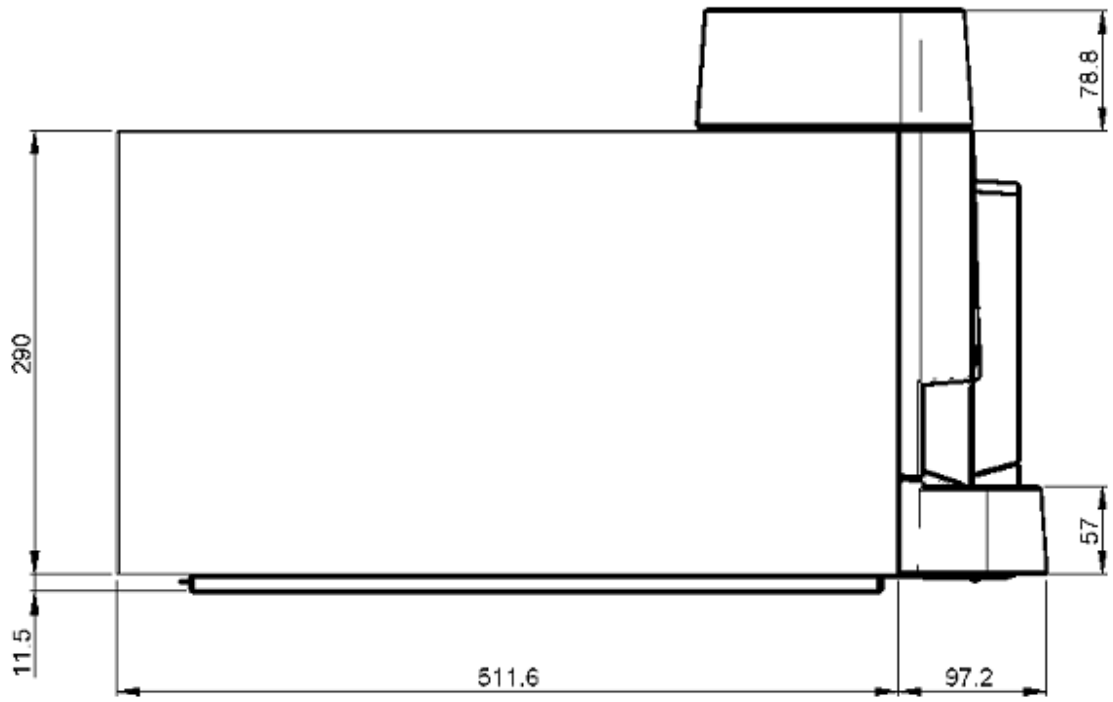

1. MEDIAS DE CASHLOGY Y LA BASE.

Especificación	Módulo de billetes	Módulo de monedas	Cashlogy POS1000
Altura (máx.)	323 mm	380.3 mm	380.3 mm
Anchura	190.9 mm	370 mm	560.9 mm
Profundidad (máx.)	590.6 mm	608.8 mm	608.8 mm
Peso en vacío	24 Kg	30 Kg	54 Kg