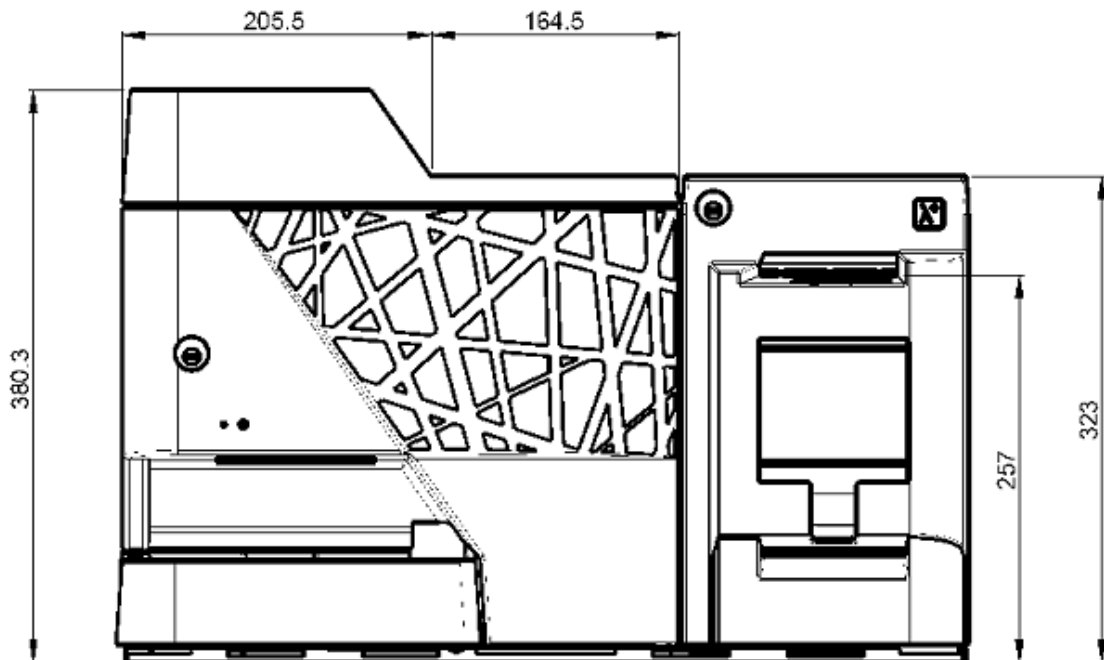

1. MEDIAS DE CASHLOGY Y LA BASE.

Especificación	Módulo de billetes	Módulo de monedas	Cashlogy POS1000
Altura (máx.)	323 mm	380.3 mm	380.3 mm
Anchura	190.9 mm	370 mm	560.9 mm
Profundidad (máx.)	590.6 mm	608.8 mm	608.8 mm
Peso en vacío	24 Kg	30 Kg	54 Kg