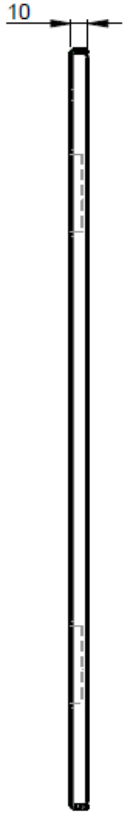

1. MEDIAS DE CASHLOGY Y LA BASE.

Especificación	Módulo de billetes	Módulo de monedas	Cashlogy POS1000
Altura (máx.)	323 mm	380.3 mm	380.3 mm
Anchura	190.9 mm	370 mm	560.9 mm
Profundidad (máx.)	590.6 mm	608.8 mm	608.8 mm
Peso en vacío	24 Kg	30 Kg	54 Kg

1:5