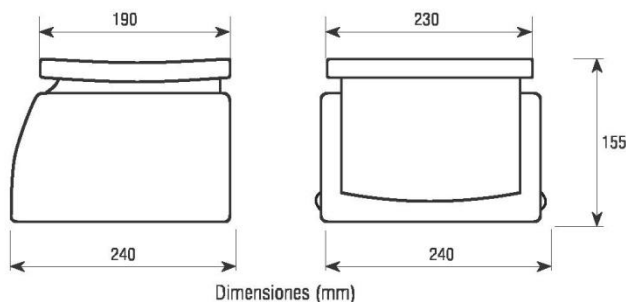

## Solo peso BS

Balanza con pantalla LCD

### Características:

- Pantalla LCD retro iluminada.
- 6 dígitos de 20 mm.
- Carcasa en ABS.
- Plato en acero inoxidable.
- Dimensiones del plato: 230x190 mm.
- Protección IP54.
- 7 símbolos de indicación de funciones.
- 3 teclas.
- Protección contra sobrecargas.
- Unidades: kg y lb.
- 4 pies regulables en altura.
- Batería interna recargable.
- Alimentación a red con adaptador AC/DC 230Vac 50Hz.
- Desconexión automática programable.

### Funciones:

- Cero
- Multilara

Referencia	Código #	Capacidad (kg)	Fracción (g)	Dimensiones del plato (mm)	Dimensiones embalaje (mm)	Peso embalaje (kg)
BS3	260213	3	0.5	230x190	335x270x210	4
BS6	260214	6	1	230x190	335x270x210	4
BS15	260212	15	2	230x190	335x270x210	4