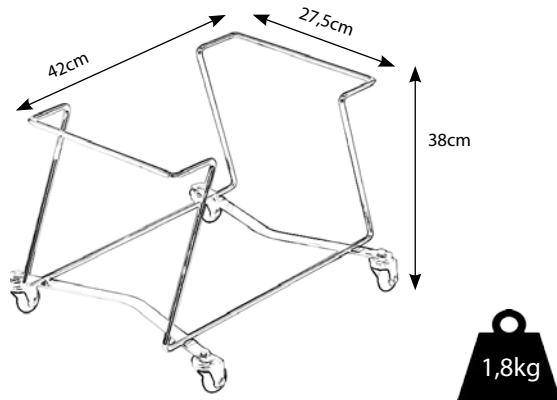

# PORTACESTAS AIRPORT

para cestas de 20L

**AYUDA A MANTENER  
EL ORDEN EN TU TIENDA**

**DESPLAZA CÓMODAMENTE  
LAS CESTAS APILADAS**

**MÁXIMA ESTABILIDAD**

**EQUIPADO CON  
4 RUEDAS GIRATORIAS  
DE ALTA CALIDAD**

# ficha técnica

PORTACESTAS AIRPORT		
Referencia	Medidas (cm)	Peso
6420	42 x 27,5 x 38	1,8 KG
<b>Materiales</b> metal para la estructura y poliuretano para las ruedas		
FABRICADO EN BARCELONA, ESPAÑA (UE)		

## embalaje

CAJAS				
Transporte	Medida palet	Portacestas / caja	Cajas / palet	Portacestas / palet
Terrestre	80x120x236cm	4	12	48
Marítimo	80x120x162cm	4	8	32