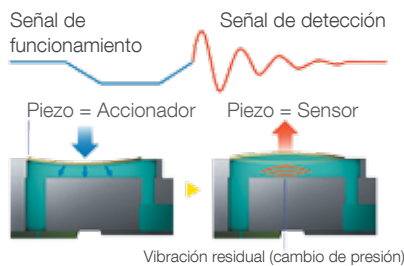

Tecnología

PrecisionCore

ColorWorks C7500 series incorpora la innovadora tecnología de cabezal de impresión PrecisionCore.

A diferencia de los sistemas de inyección basados en la aplicación de calor, PrecisionCore utiliza potentes componentes piezoeléctricos micro-mecánicos para disparar las gotas de tinta. Puesto que no se aplica calor, el cabezal de impresión es permanente y no necesita sustitución².

Tecnología de verificación de inyectores (NVT)

Garantiza una calidad constante y sin interrupciones con la tecnología de verificación de inyectores que detecta bloqueos de inyectores y aplica la compensación de puntos. NVT funciona constantemente entre bastidores para maximizar la fiabilidad y reducir las interrupciones.

Tecnología de gotas de tinta de tamaño variable (VSDT)

Epson VSDT proporciona la combinación perfecta de velocidad, calidad y uso eficiente de la tinta. Siempre selecciona el tamaño adecuado de la gota de tinta de forma que, tanto si se trata de detalles precisos o de amplias zonas de color, el resultado sea siempre la imagen perfecta, producida con una eficiencia óptima.